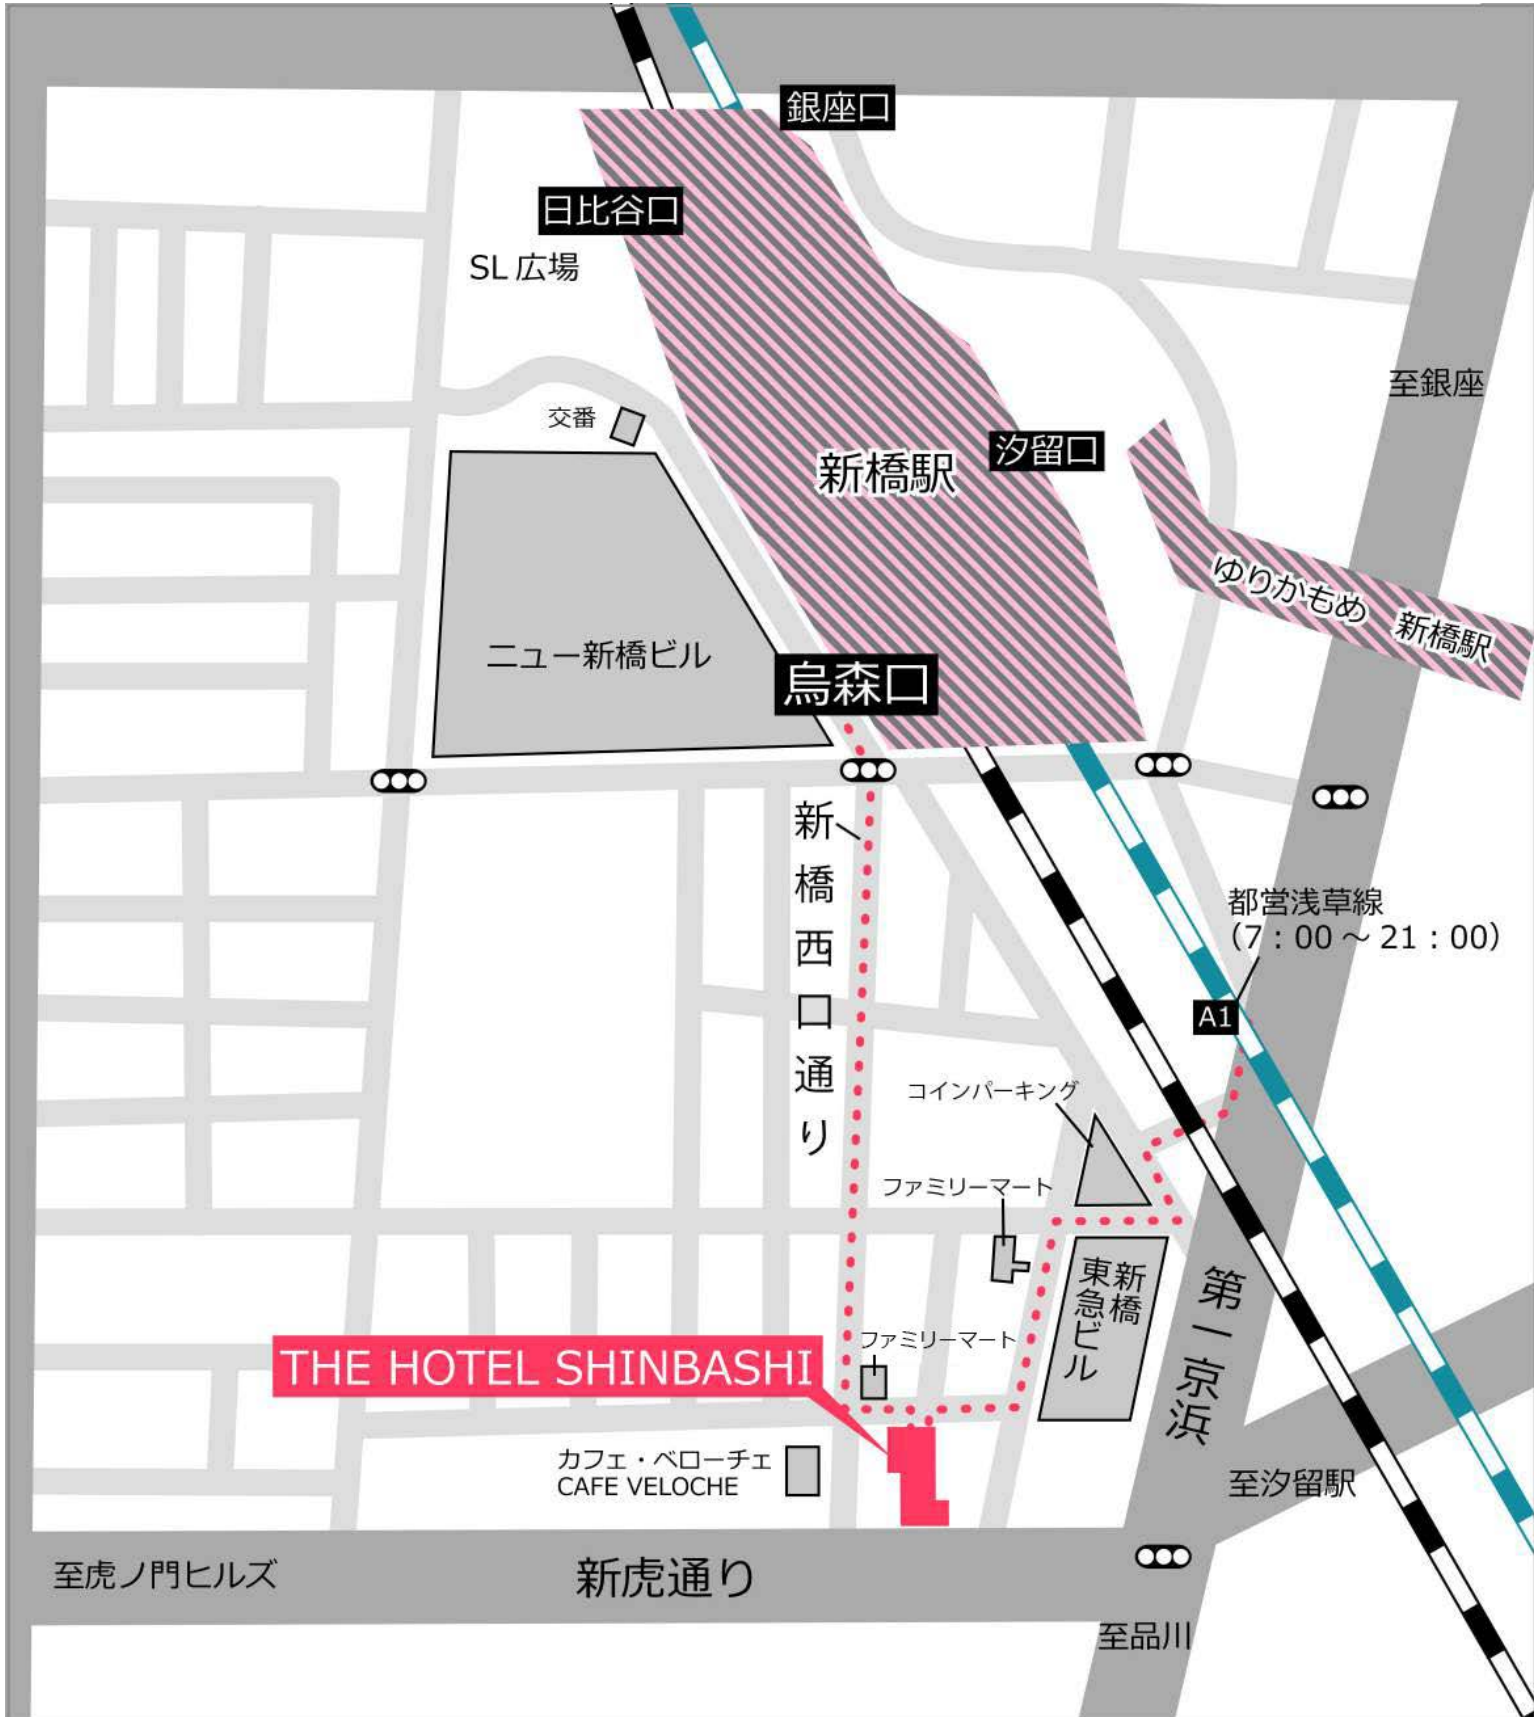

アクセスマップ

 THE HOTEL SHINBASHI
TOKYO

〒105-0004 東京都港区新橋4-20-1 TEL : 03-6721-5586 / FAX : 03-6721-5587