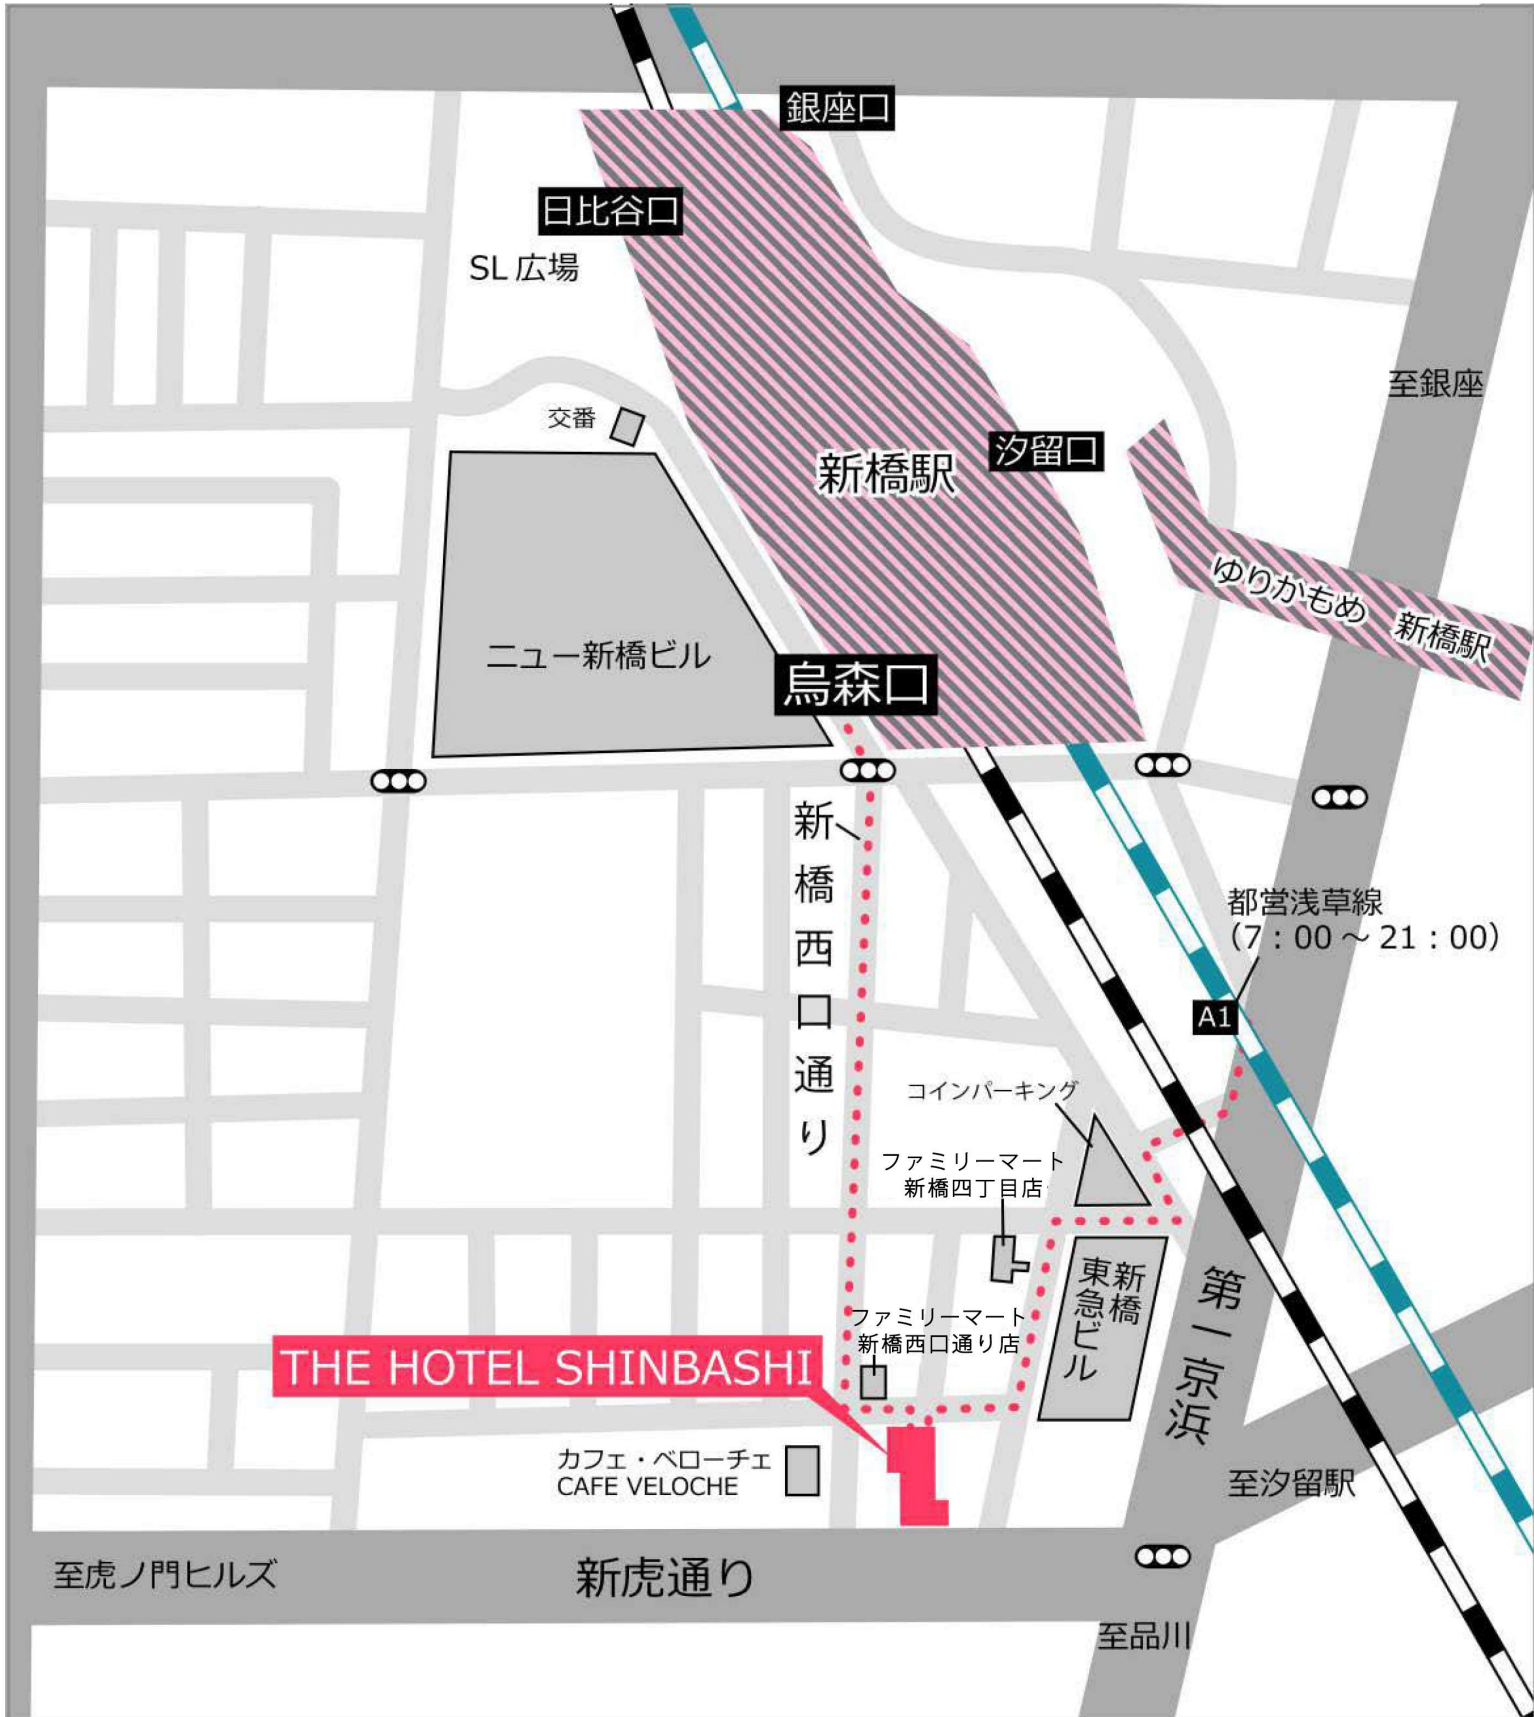

アクセスマップ

 THE HOTEL SHINBASHI
TOKYO

〒105-0004 東京都港区新橋4-20-1 TEL : 03-6721-5586 / FAX : 03-6721-5587